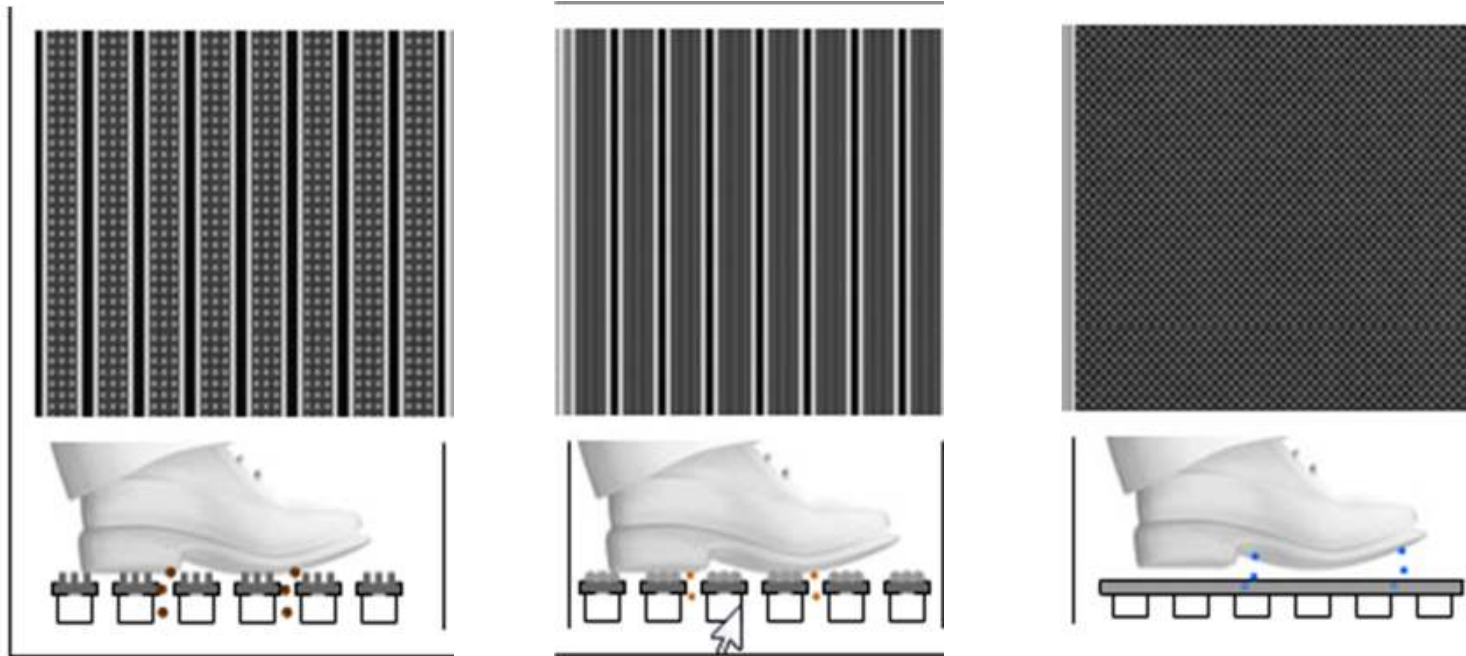

3-Zone Rengørings System

Zone 1

Coarse dirt

Street dust, hair, sand, ash, textile fibres, small leaves and twigs, loose chippings, coarse sand, small gravel particles

Fine dirt

Street dust, hair, sand, ash, textile fibres, small leaves and twigs, etc.

Damp dirt

Damp street dust, damp sand deposits, fine dust, etc.