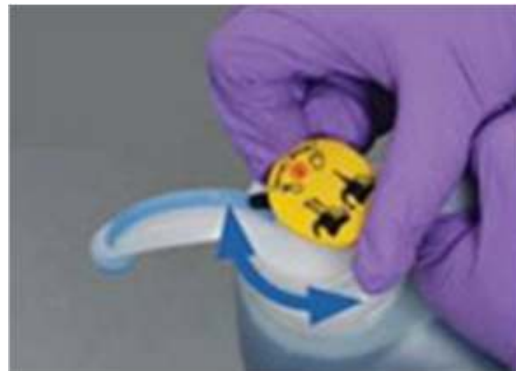

Daglig rengøring Sika Comfortfloor®

Forbrug af vaskemiddel koncentrat....

Justering til spand:

1 til 2 dosis ved 10 liter koldt vand til manuel microfiber mopning

Standard forurening (vedligeholdelsesrengøring) 1 dosis

Kraftig forurening (interims rengøring) 2 doser

Justering til maskinvask:

1 til 2 dosis ved 20 liter koldt vand til vaskemaskinen

Standard forurening (vedligeholdelsesrengøring) 1 dosis

Kraftig forurening (interims rengøring) 2 doser