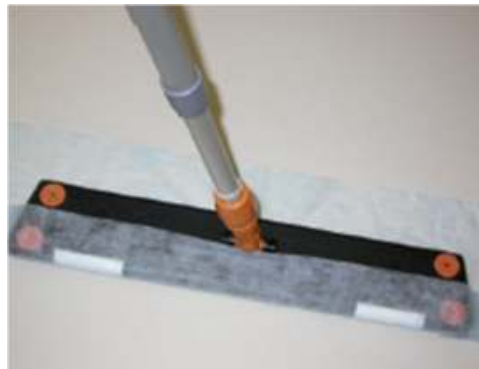

Daglig rengøring Sika Comfortfloor®

Støv rengøring...

... Bør ske regelmæssigt med for eksempel Taski Lamello systemet, en professionel støv moppe, specielt designet til effektiv fjernelse af støv med en støv-bindende moppe (uden indhold af olie!)

Sand og støv fungerer som slibemidler og gøre et gulv glat og blankt. Regelmæssig fjernelse af sand og støv forbedrer i høj grad holdbarheden af dit Sika Comfortfloor®.