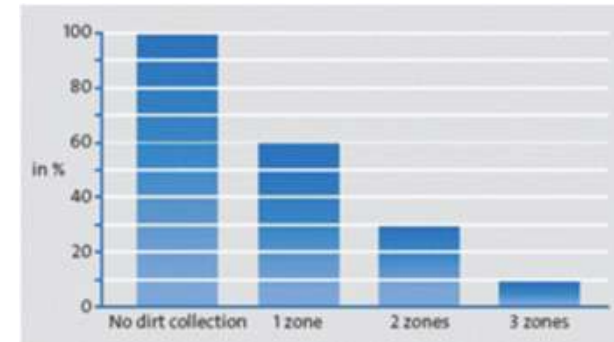

Rengøringsystem

Fordele:

Reduktion i omkostninger, tid og energi brugt på rengøring

En professionel rengørings-zone kan nemt reducere rengøringstid og omkostninger med 90%!

Værdi fastholdelse og miljø beskyttelse

Sikkerhed og hygiejne

Måtte systemet modvirker for tidlig slitage af tilstødende gulvbelægninger forårsaget af snavs, slibende materialer og intensiv rengøring.

At se godt ud - føles godt

Førstehåndsendtryk tæller. Et velplejet, rent indgangsparti i harmoniske farver giver et værdifuldt bidrag til det generelt positive billede af erhvervslokaler eller offentlige bygninger