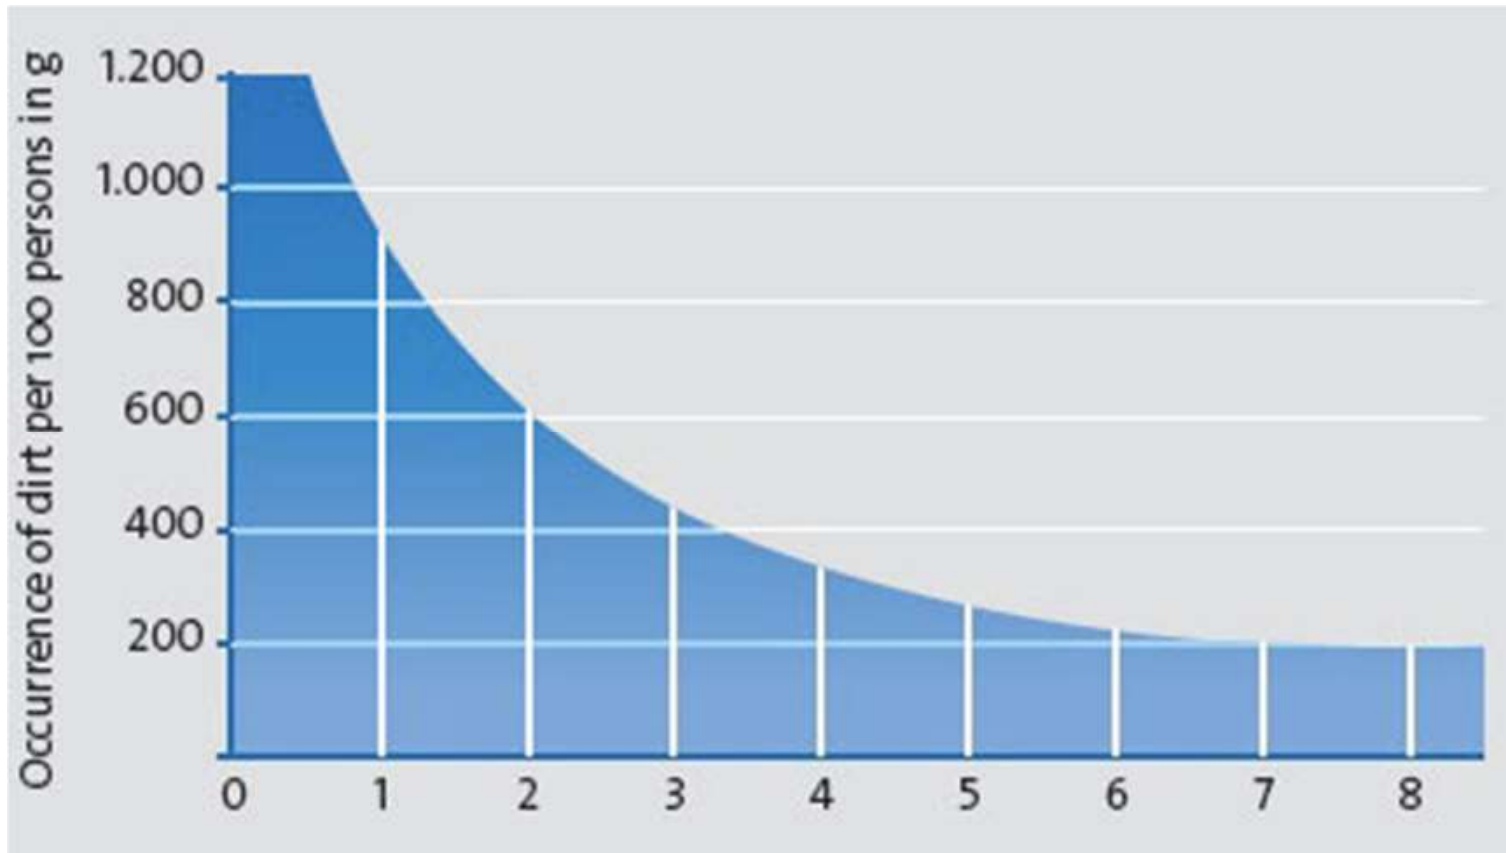

Zone 2

Fine dirt

Street dust, hair, sand, ash, textile fibres, small leaves and twigs, etc.

Zone 3

Damp dirt

Damp street dust, damp sand deposits, fine dust, etc.

Rengøringsystem

1. Reduktion af snavs i forhold til længden af område i meter