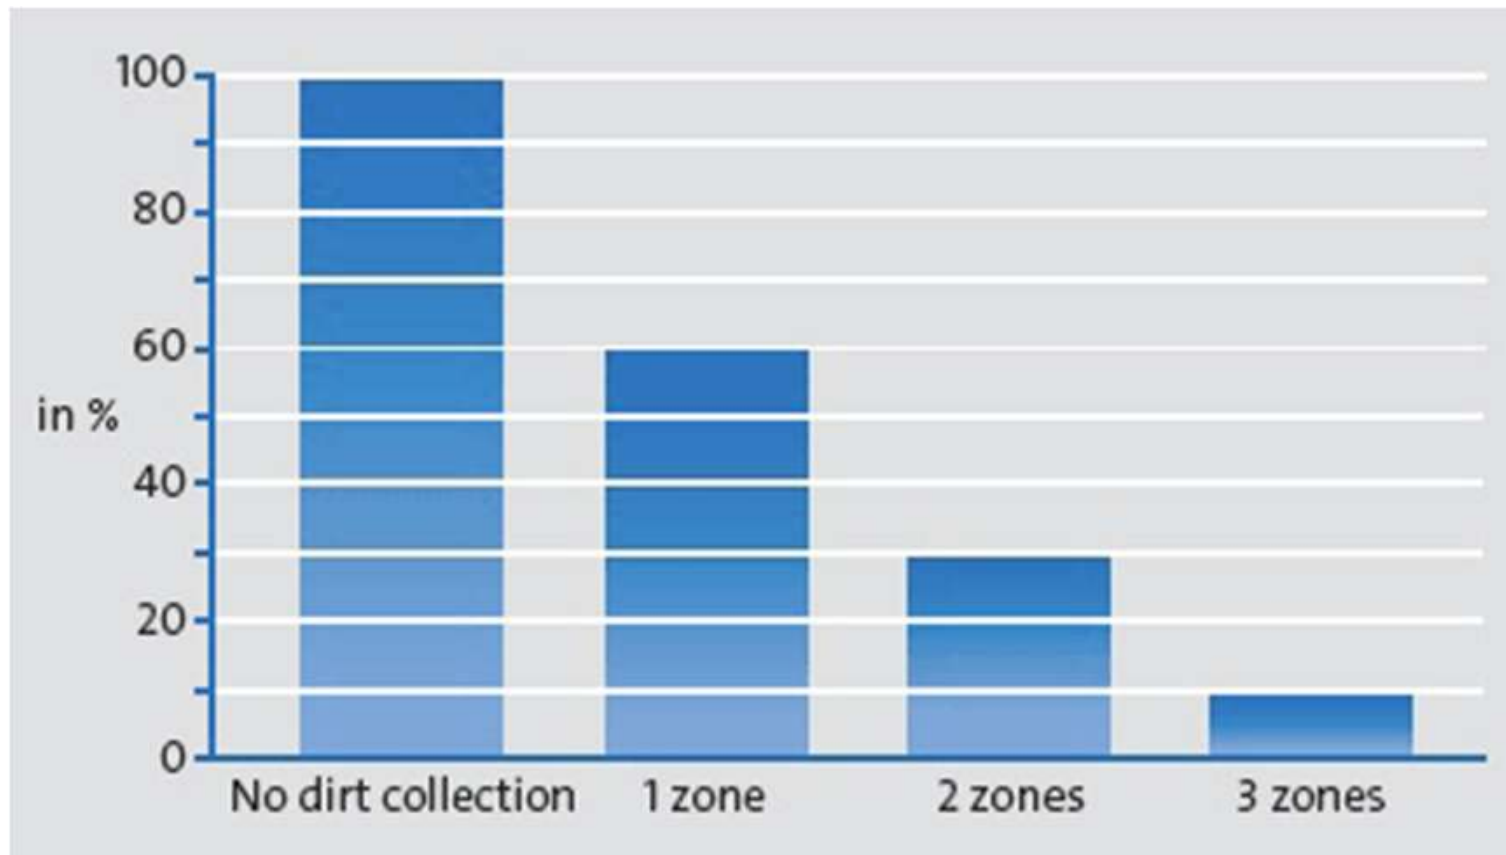

Rengøringsystem